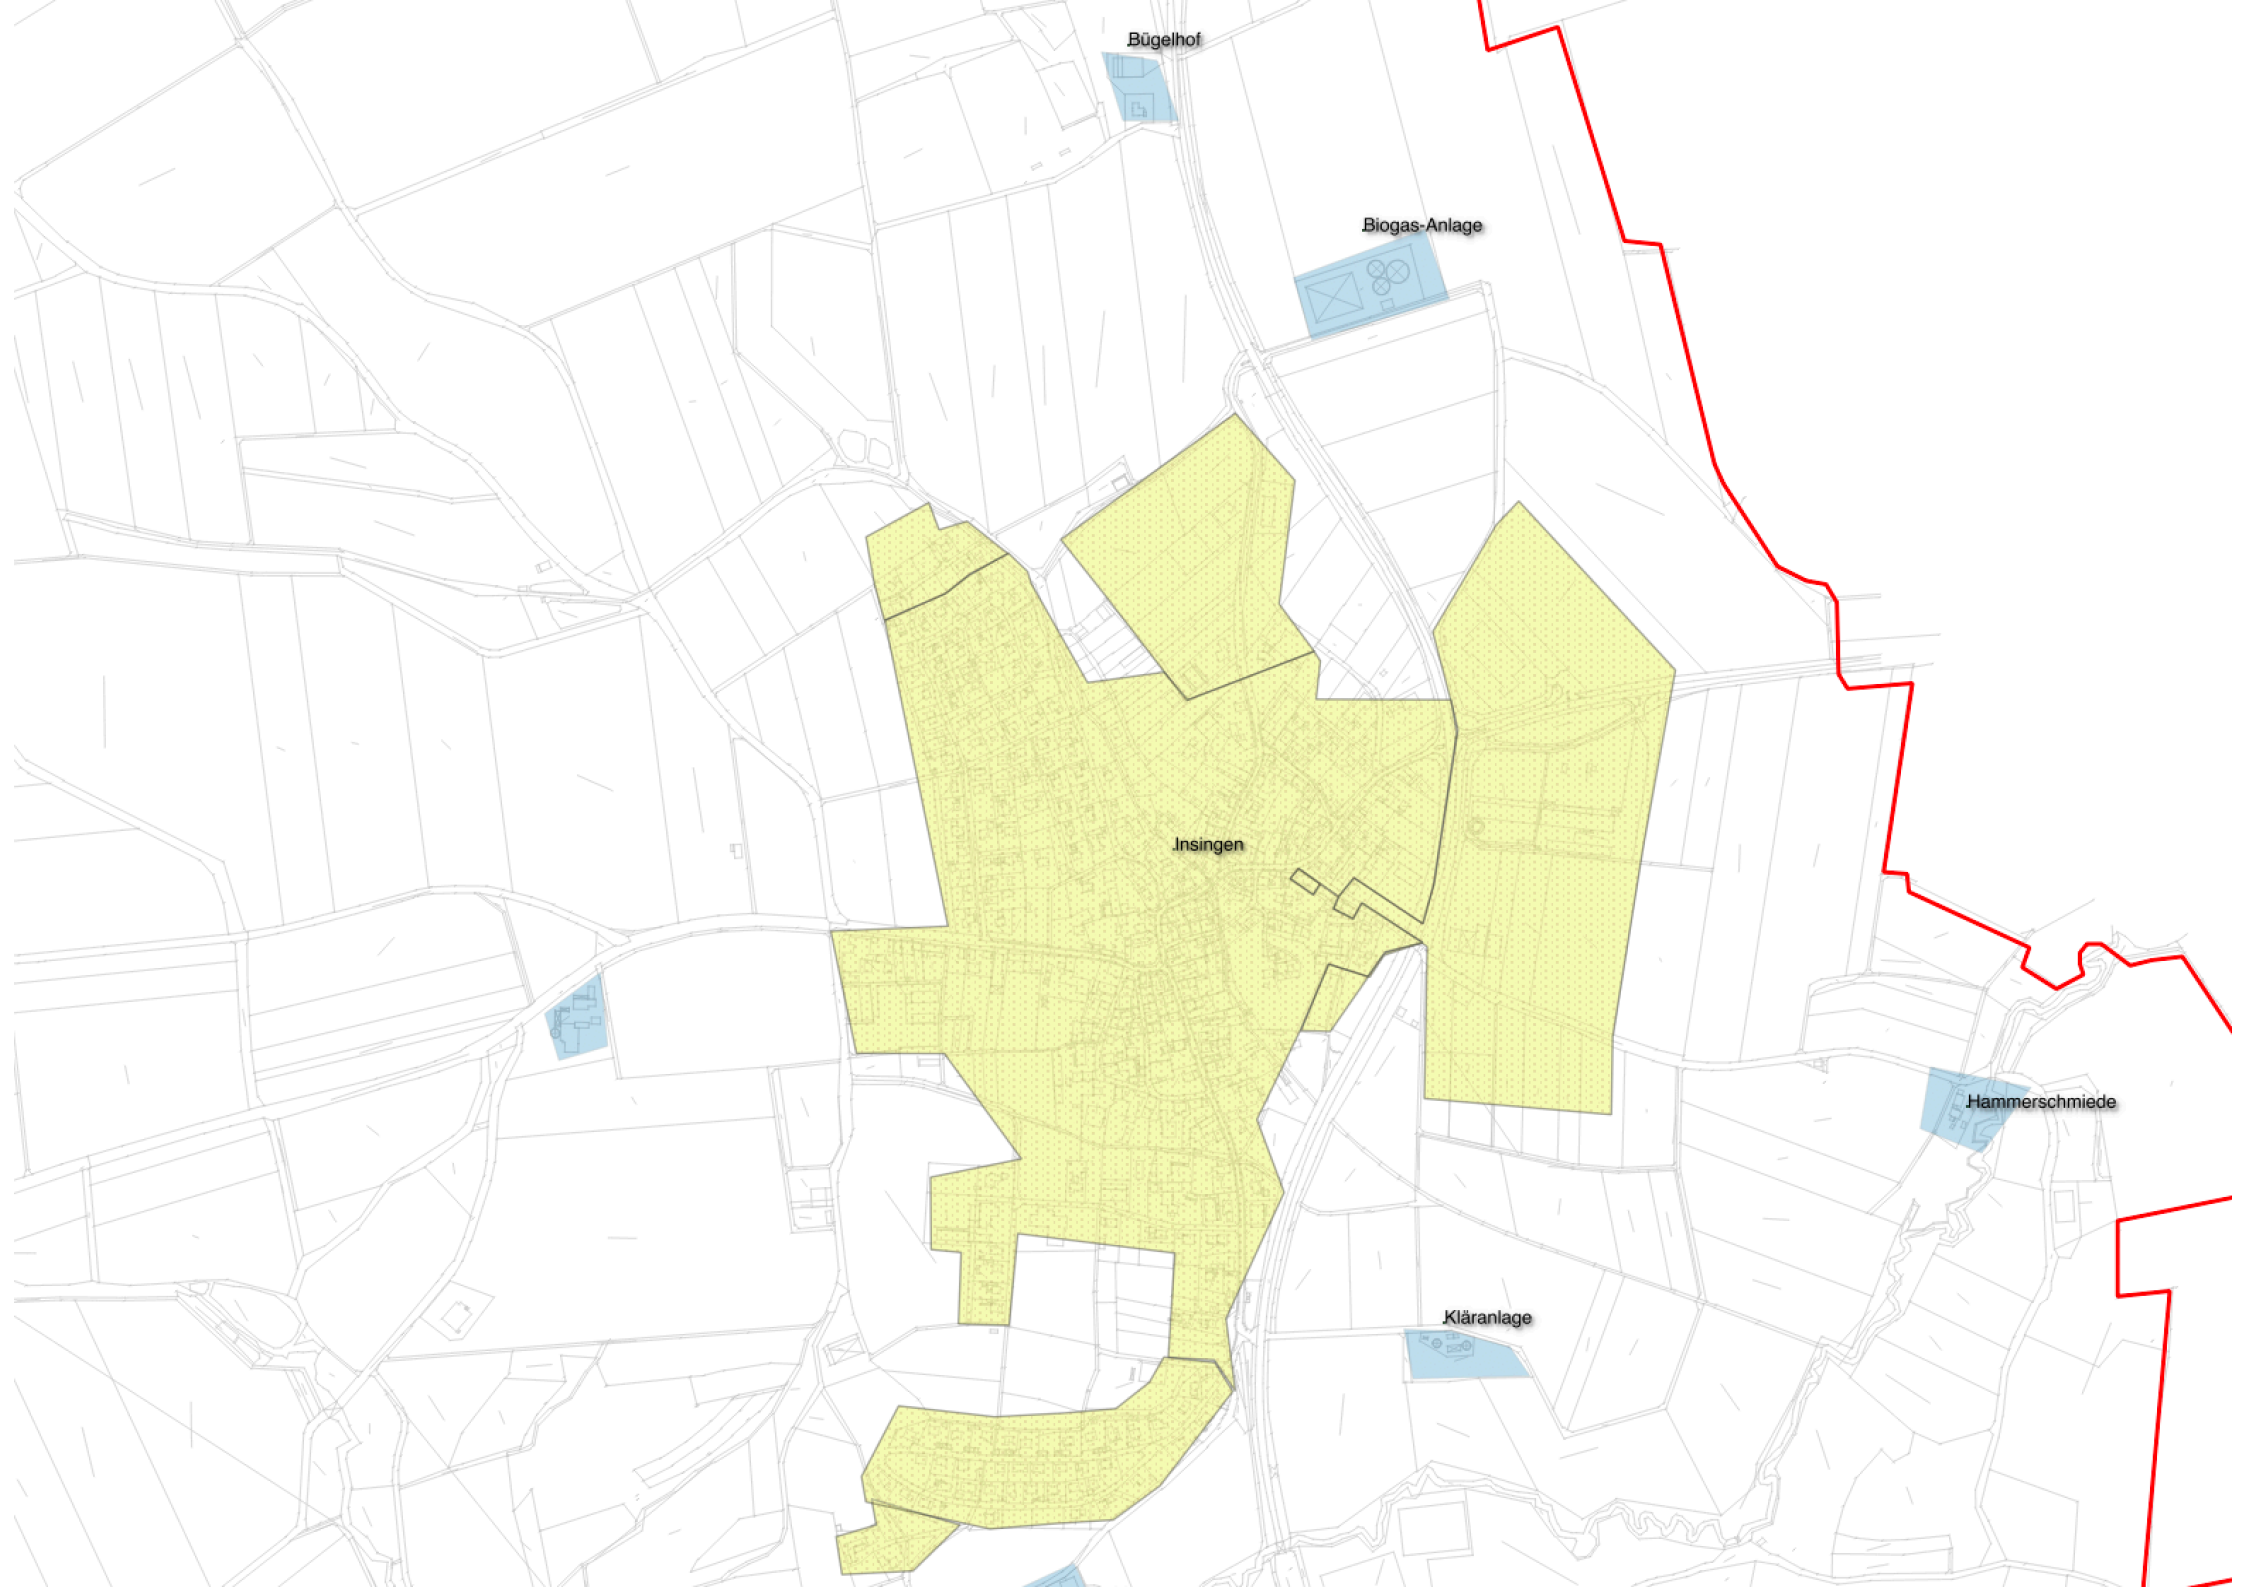

IST Versorgung
Stand vor der Markterkundung

vorläufiges
Erschließungsgebiet

Gemeinde Insing

Legende

- Gemeindegrenzen
- vorläufiges Erschließungsgebiet

1. Förderprogramm Ausbau

Markterkundung_Bandbreiten

- ≤ 15 Mbit/s Download / 1 Mbit/s Upload
- ≥ 16 Mbit/s Download / 1 Mbit/s Upload
- ≥ 30 Mbit/s Download / 2 Mbit/s Upload

Quelle Bundesministerium für digitale Infrastruktur

Erstelldatum 04.12.2017 N.Proksch

Leuzhof

Am Kirchplatz 16

Lohr

Lohrbach

Bügelhof

Biogas-Anlage

Insing

Kläranlage

Hammerschmiede

Kastemühle

Sportplatz

Sandhof

Wilhelmsmühle