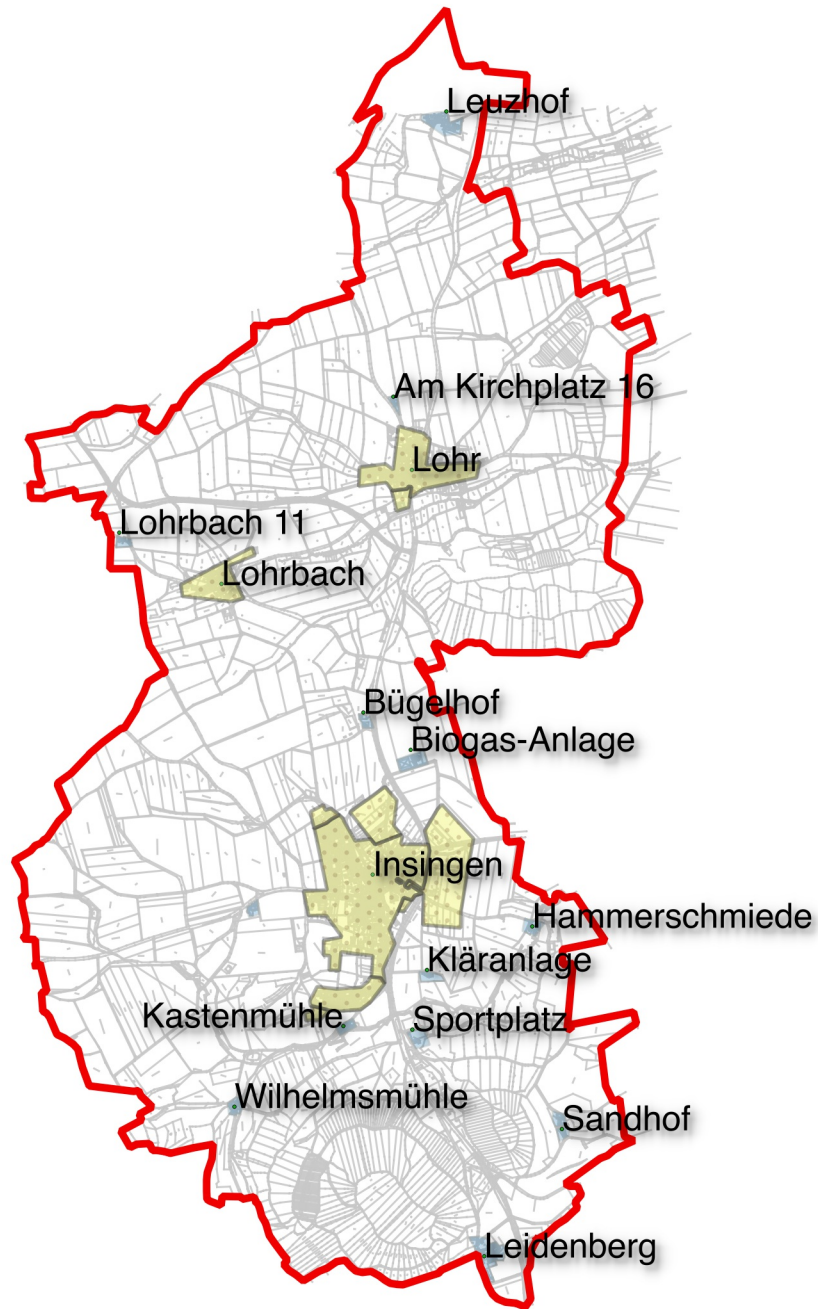

IST Versorgung
Stand vor der Markterkundung

vorläufiges
Erschließungsgebiet

Gemeinde Insingen

Legende

- Gemeindegrenzen
- vorläufiges Erschließungsgebiet

1. Förderprogramm Ausbau

Markterkundung_Bandbreiten

- ≤ 15 Mbit/s Download / 1 Mbit/s Upload
- ≥ 16 Mbit/s Download / 1 Mbit/s Upload
- ≥ 30 Mbit/s Download / 2 Mbit/s Upload