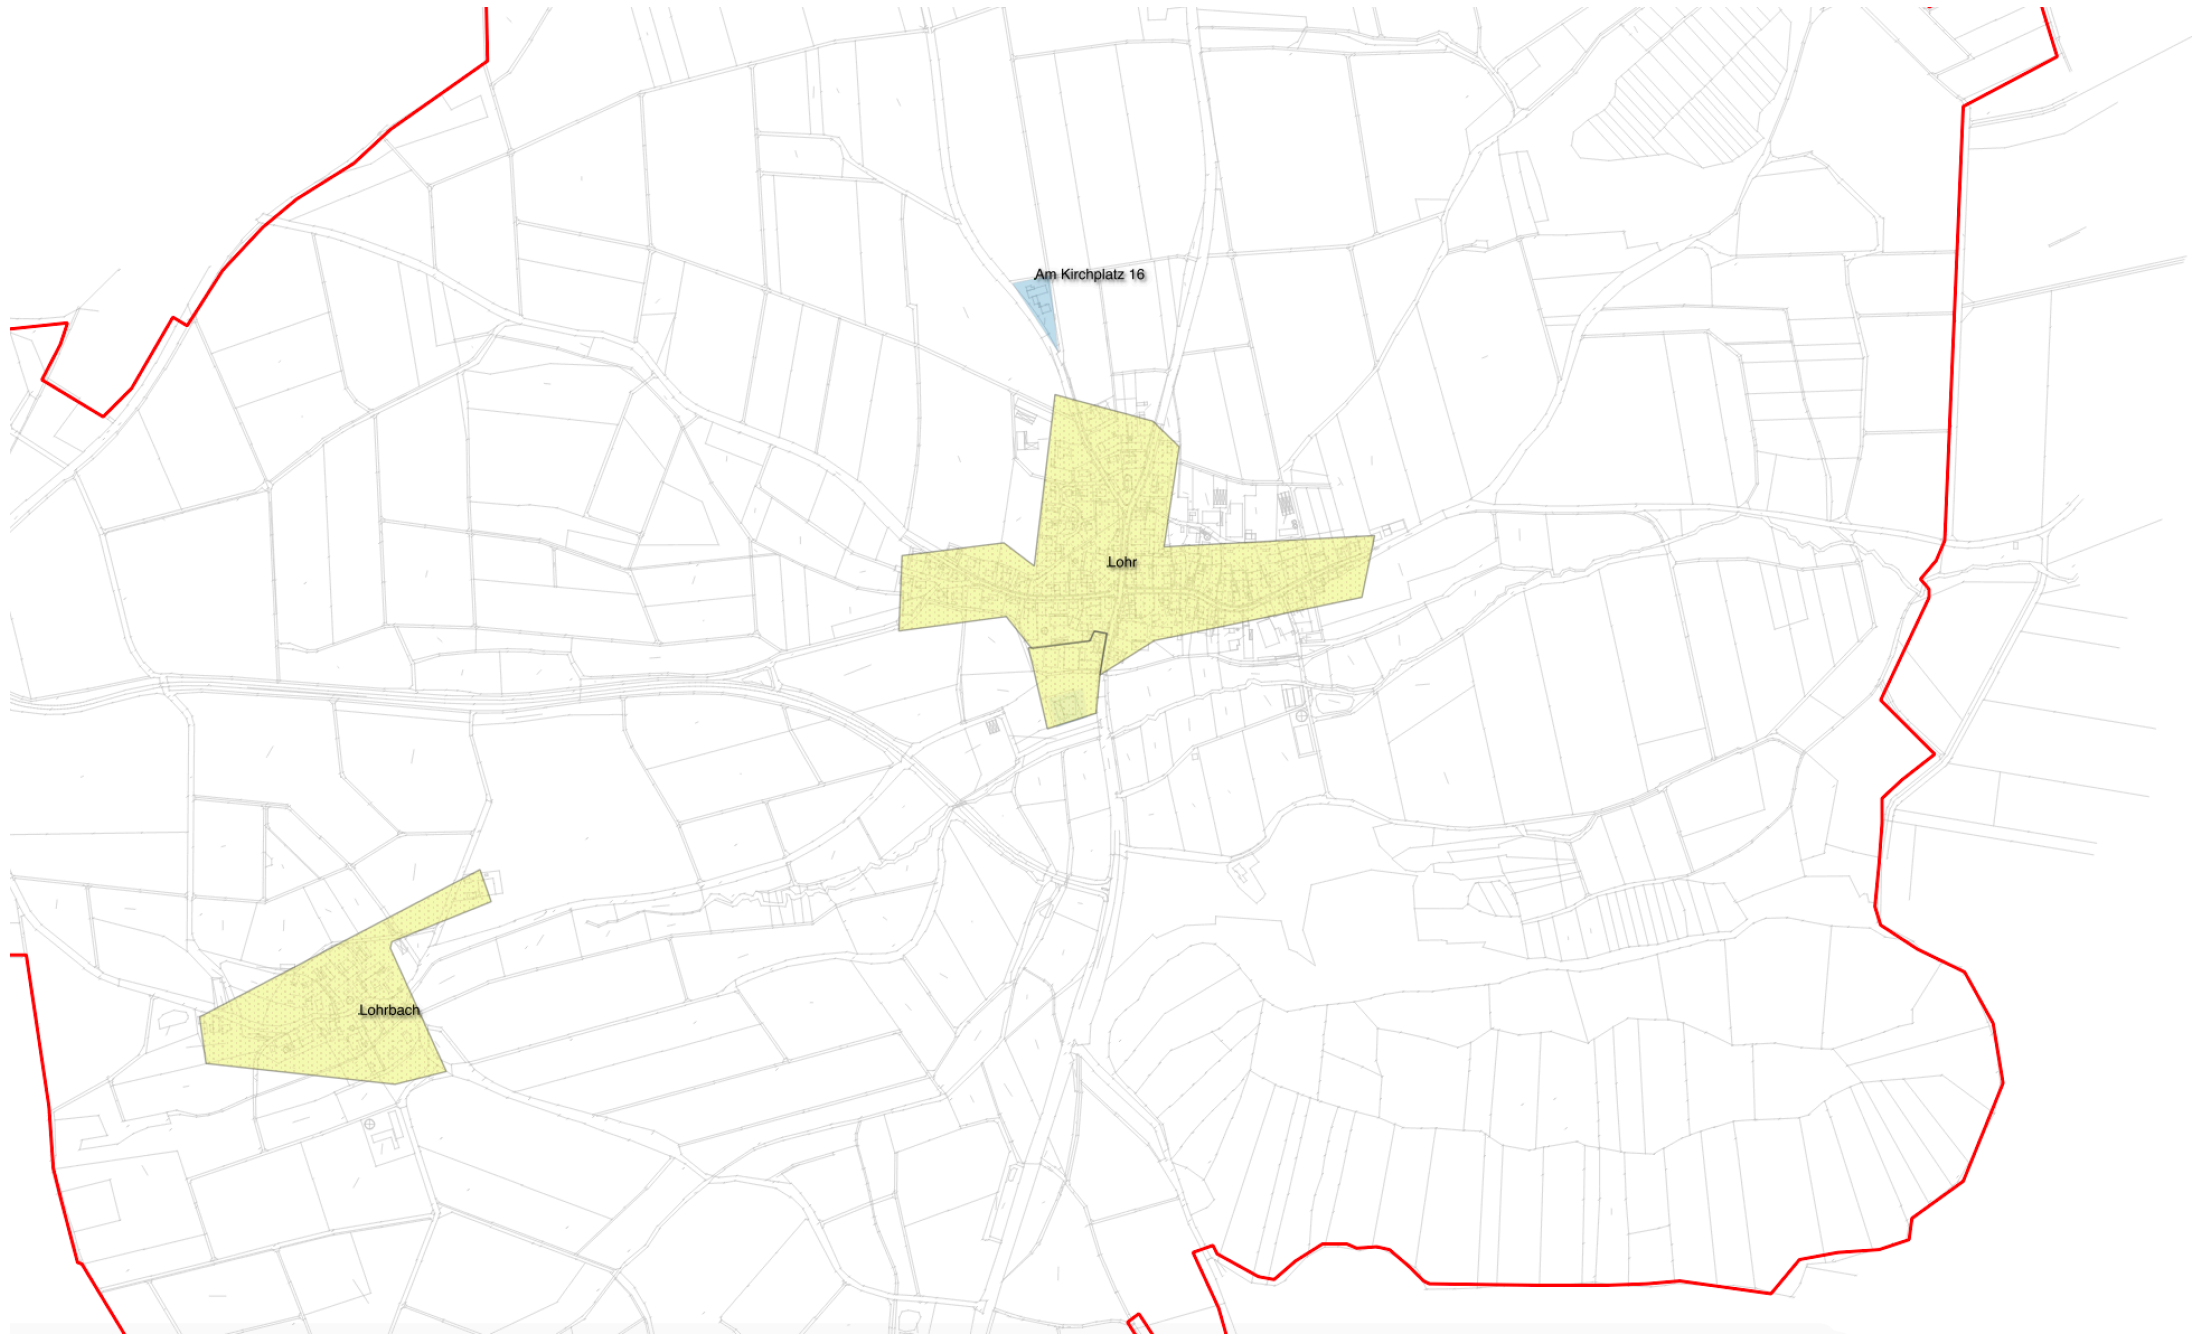

IST Versorgung
Stand vor der Markterkundung

vorläufiges
Erschließungsgebiet

Gemeinde Insing

Legende

- Gemeindegrenzen
- vorläufiges Erschließungsgebiet

1. Förderprogramm Ausbau

Markterkundung_Bandbreiten

- ≤ 15 Mbit/s Download / 1 Mbit/s Upload
- ≥ 16 Mbit/s Download / 1 Mbit/s Upload
- ≥ 30 Mbit/s Download / 2 Mbit/s Upload

Quelle Bundesministerium für digitale Infrastruktur

Erstelldatum 04.12.2017 N.Proksch

Leuzhof

Am Kirchplatz 16

Lohr

Lohrbach

Bügelhof

Biogas-Anlage

Insing

Kläranlage

Hammerschmiede

Kastemühle

Sportplatz

Sandhof

Wilhelmsmühle