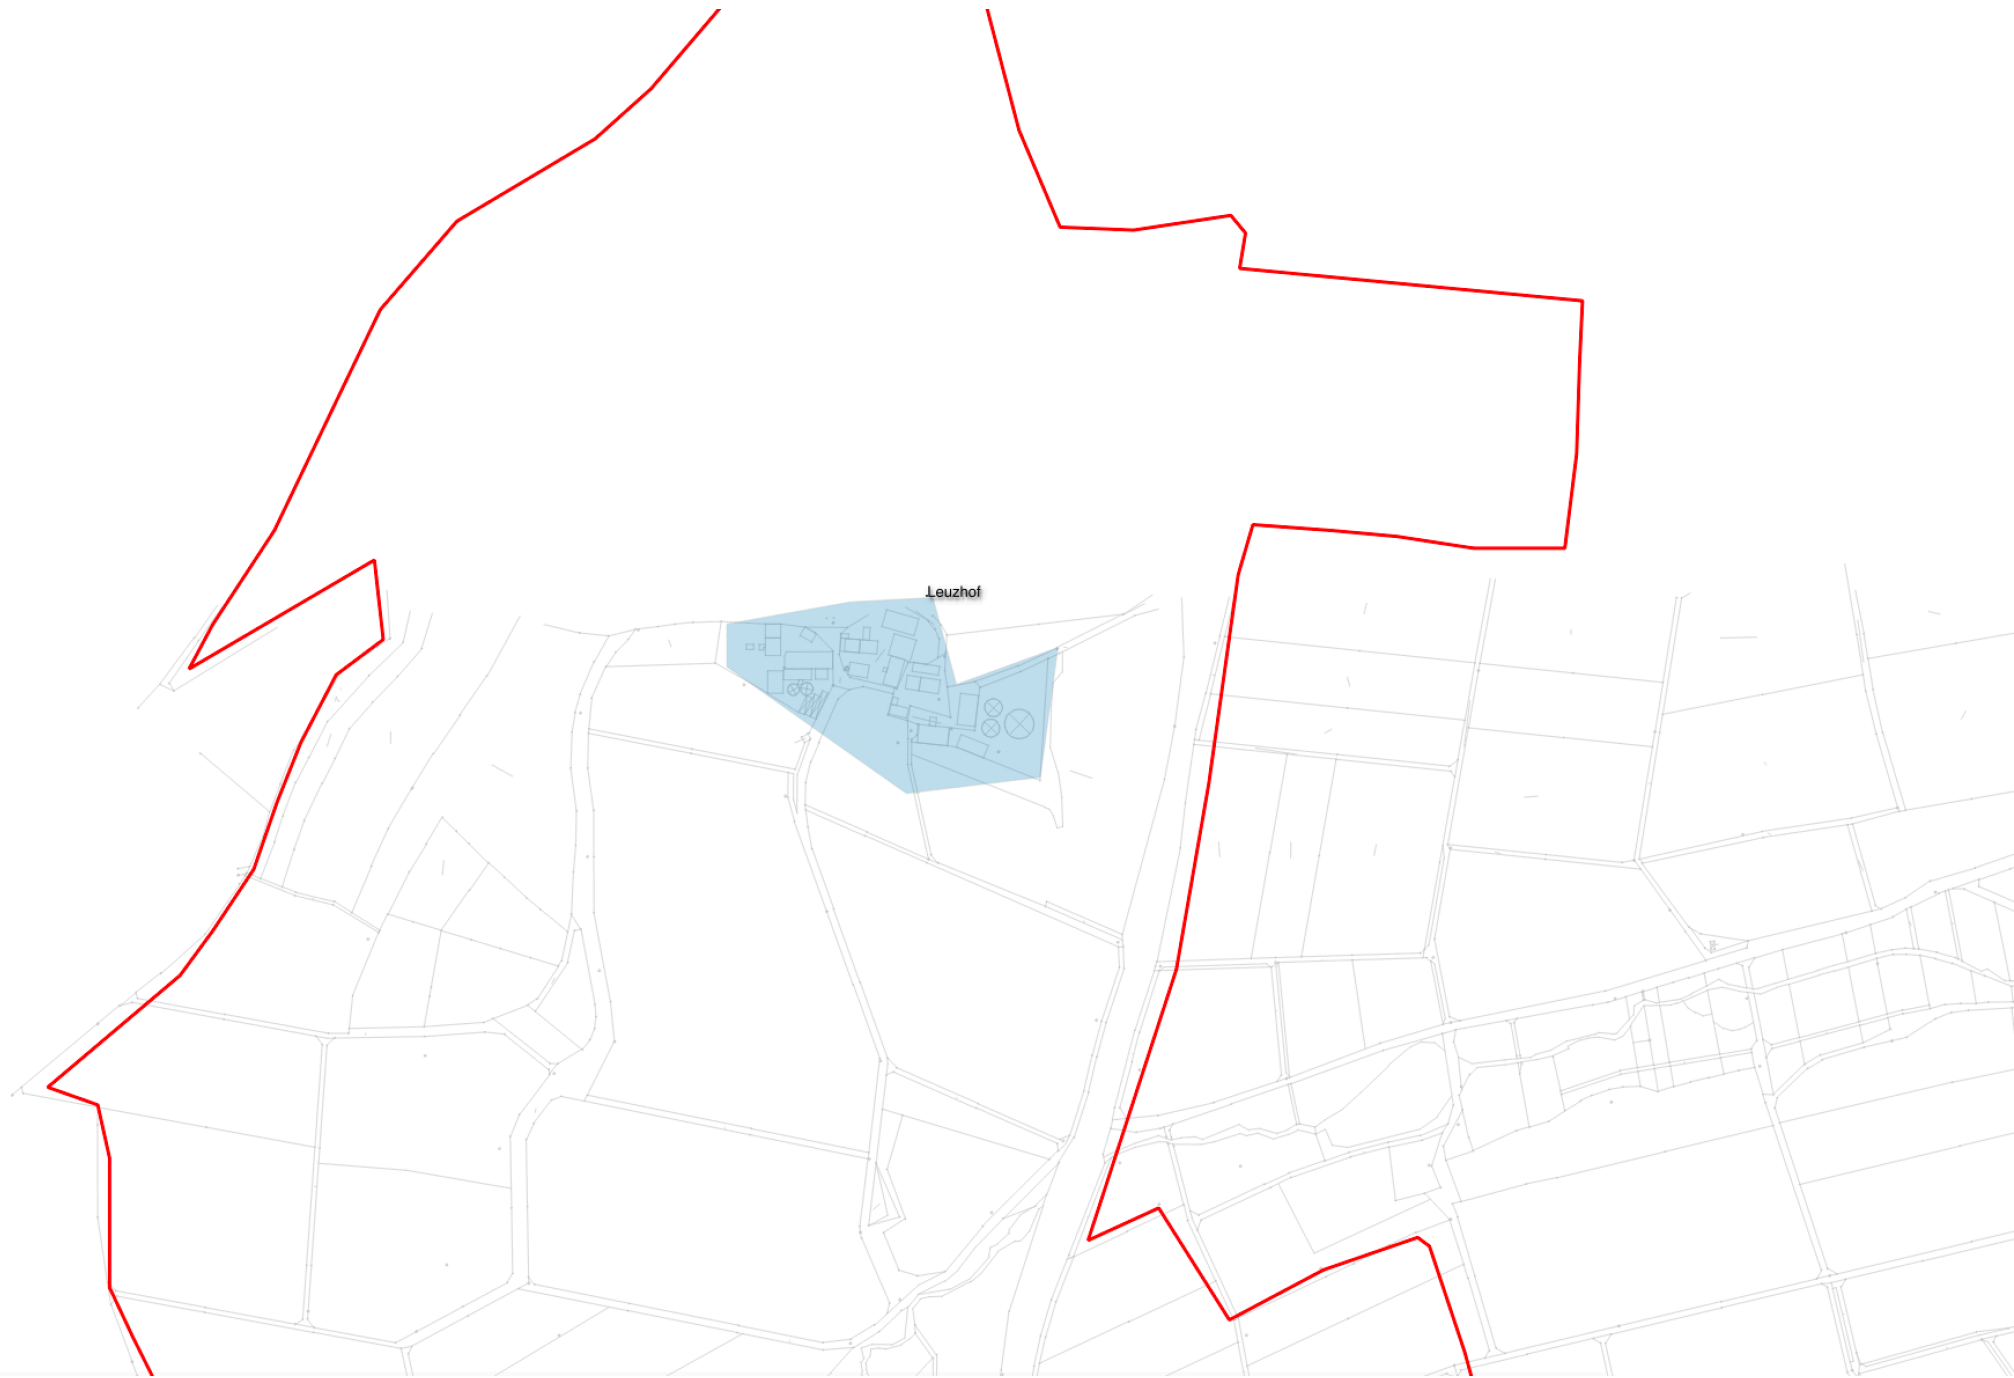

IST Versorgung
Stand vor der Markterkundung

vorläufiges
Erschließungsgebiet

Gemeinde Insing

Legende

- Gemeindegrenzen
- vorläufiges Erschließungsgebiet

1. Förderprogramm Ausbau

Markterkundung_Bandbreiten

- ≤ 15 Mbit/s Download / 1 Mbit/s Upload
- ≥ 16 Mbit/s Download / 1 Mbit/s Upload
- ≥ 30 Mbit/s Download / 2 Mbit/s Upload

Quelle Bundesministerium für digitale Infrastruktur

Erstelldatum 04.12.2017 N.Proksch

Leuzhof

Am Kirchplatz 16

Lohr

Lohrbach

Bügelhof

Biogas-Anlage

Insing

Kläranlage

Hammerschmiede

Kastemühle

Sportplatz

Sandhof

Wilhelmsmühle