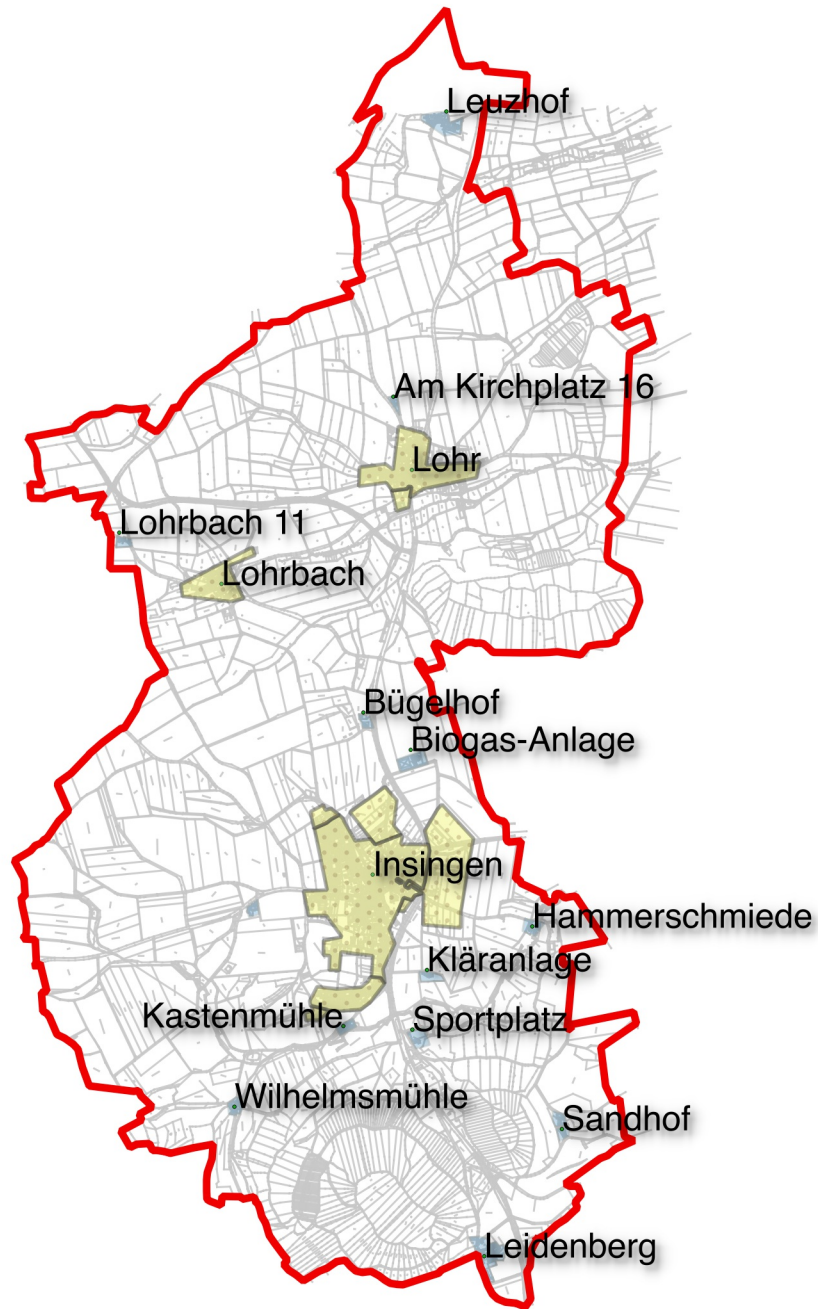

IST Versorgung
Stand vor der Markterkundung

vorläufiges
Erschließungsgebiet

Gemeinde Insing

Legende

- Gemeindegrenzen
- vorläufiges Erschließungsgebiet

1. Förderprogramm Ausbau

Markterkundung_Bandbreiten

- ≤ 15 Mbit/s Download / 1 Mbit/s Upload
- ≥ 16 Mbit/s Download / 1 Mbit/s Upload
- ≥ 30 Mbit/s Download / 2 Mbit/s Upload

Quelle Bundesministerium für digitale Infrastruktur

Erstelldatum 04.12.2017 N.Proksch

Leuzhof

Am Kirchplatz 16

Lohr

Lohrbach

Bügelhof

Biogas-Anlage

Insing

Kläranlage

Hammerschmiede

Kastemühle

Sportplatz

Sandhof

Wilhelmsmühle