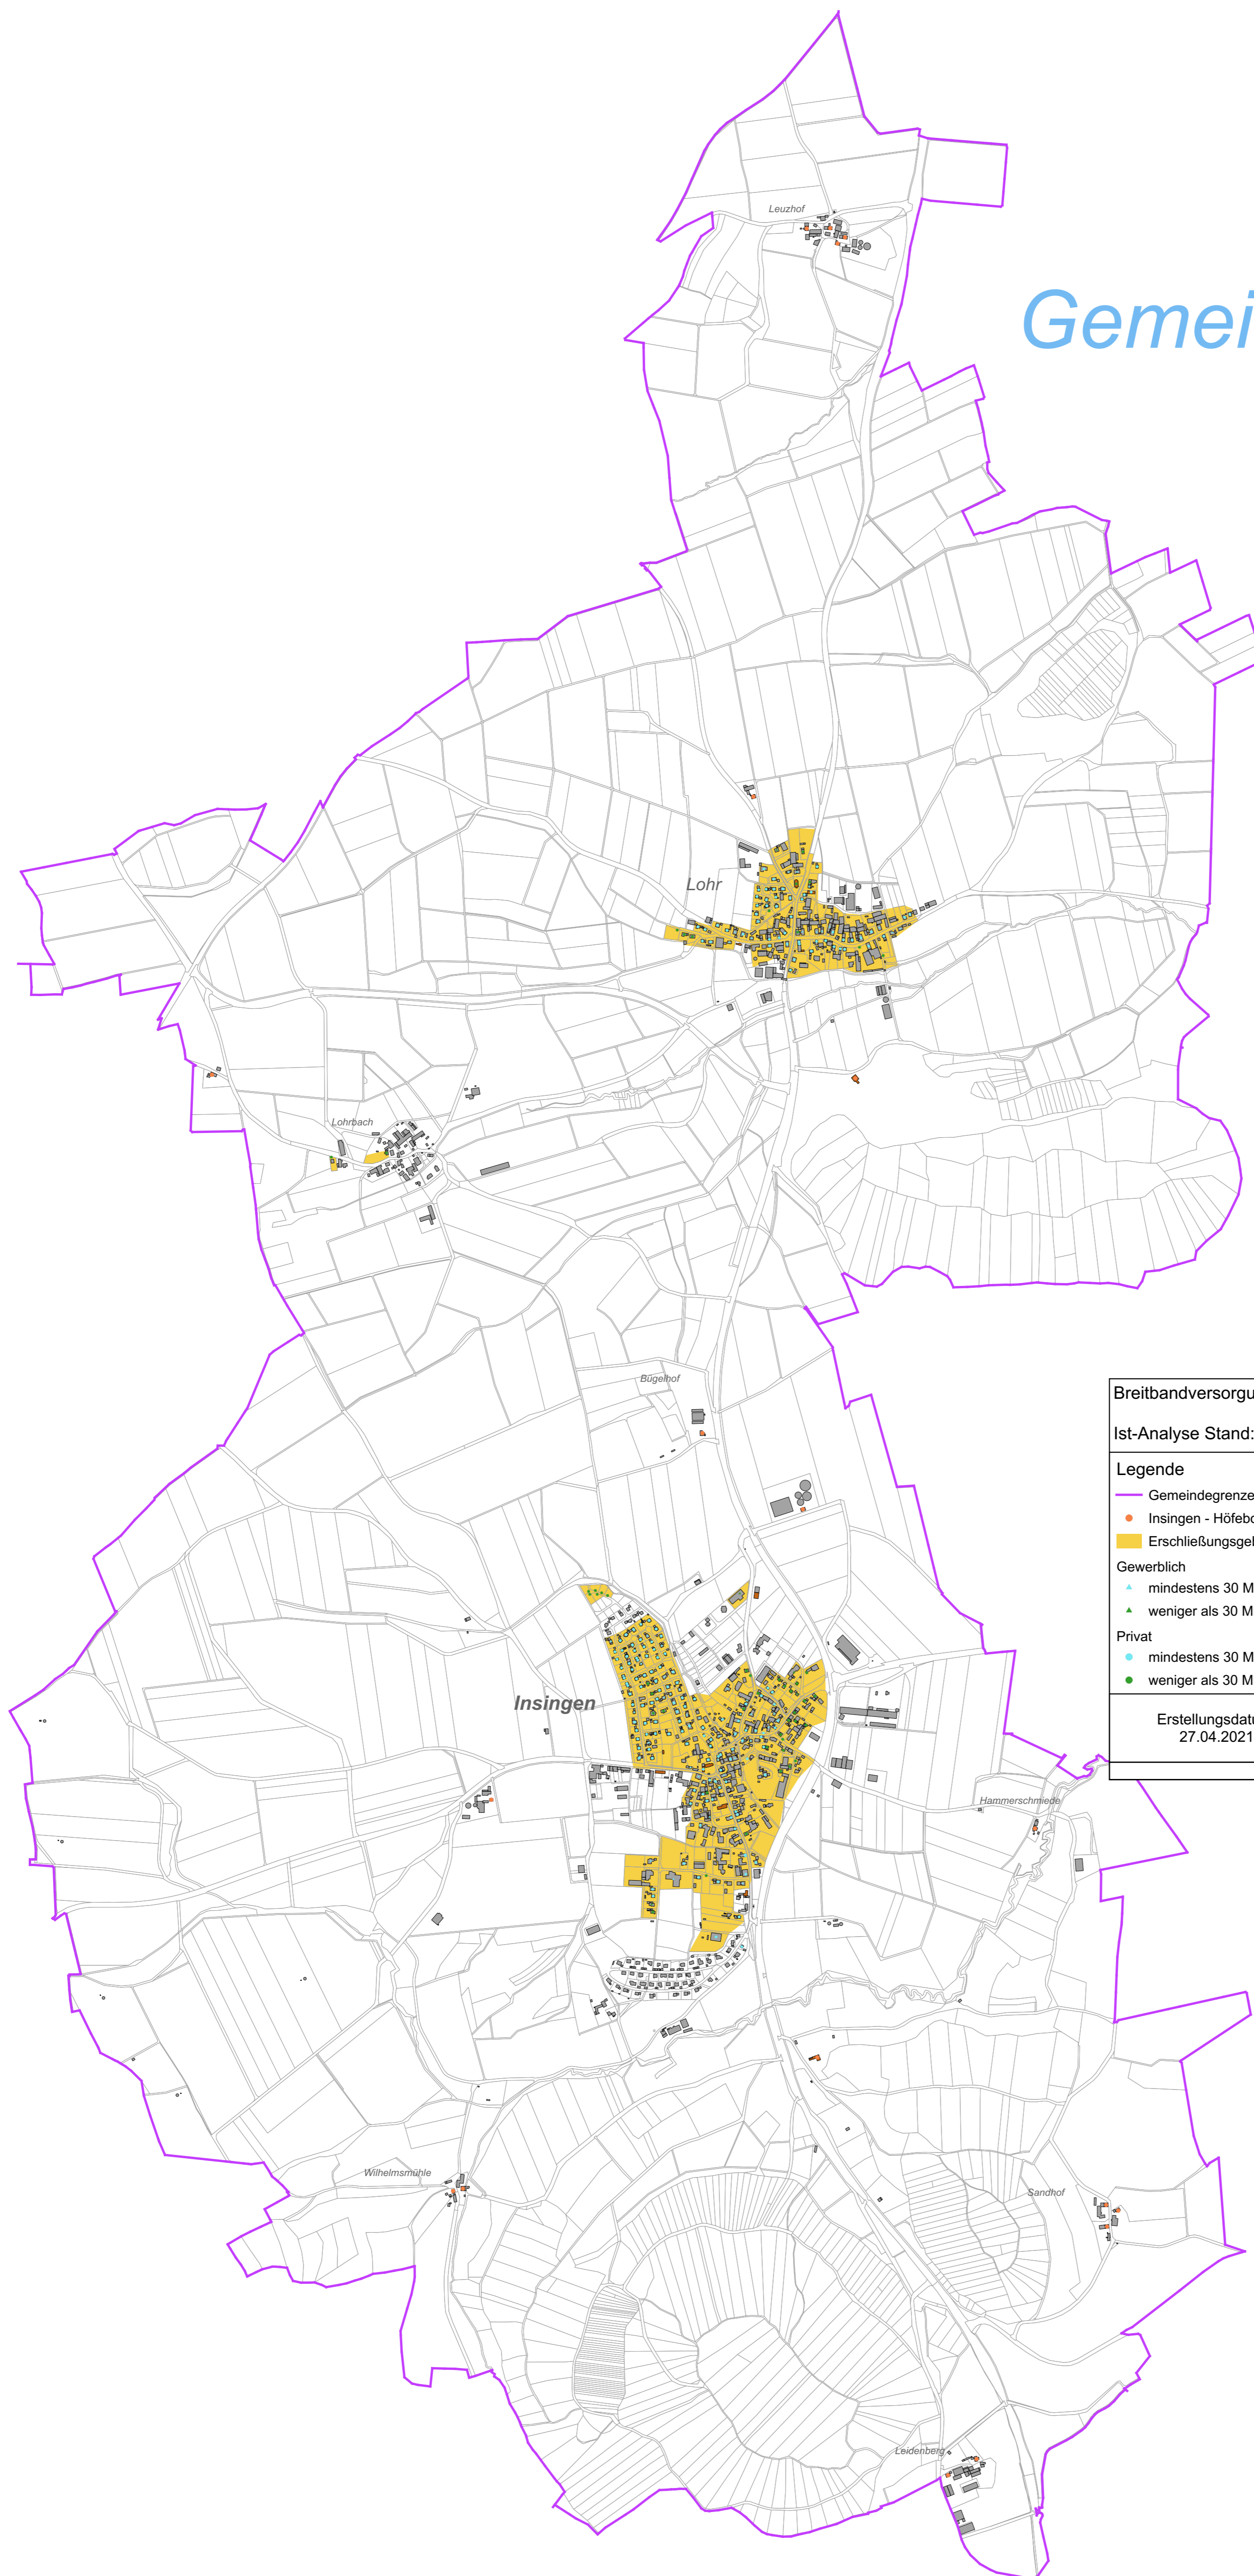

# Gemeinde Insing

Breitbandversorgung Gemeinde Insing		
Ist-Analyse Stand: nach Markterkundung		
<b>Legende</b>		
— Gemeindegrenze		
● Insing - Höfebonus		
■ Erschließungsgebiet		
<b>Gewerblich</b>		
▲ mindestens 30 Mbit/s im Download aber weniger als 100 Mbit/s im Download		
▲ weniger als 30 Mbit/s im Download		
<b>Privat</b>		
● mindestens 30 Mbit/s im Download aber weniger als 100 Mbit/s im Download		
● weniger als 30 Mbit/s im Download		
Erstellungsdatum: 27.04.2021	Maßstab: 1:12.000 0 250 500 750 m	Nord 

Geobasisdaten: © Bayerische Vermessungsverwaltung (www.geodaten.bayern.de) 2020